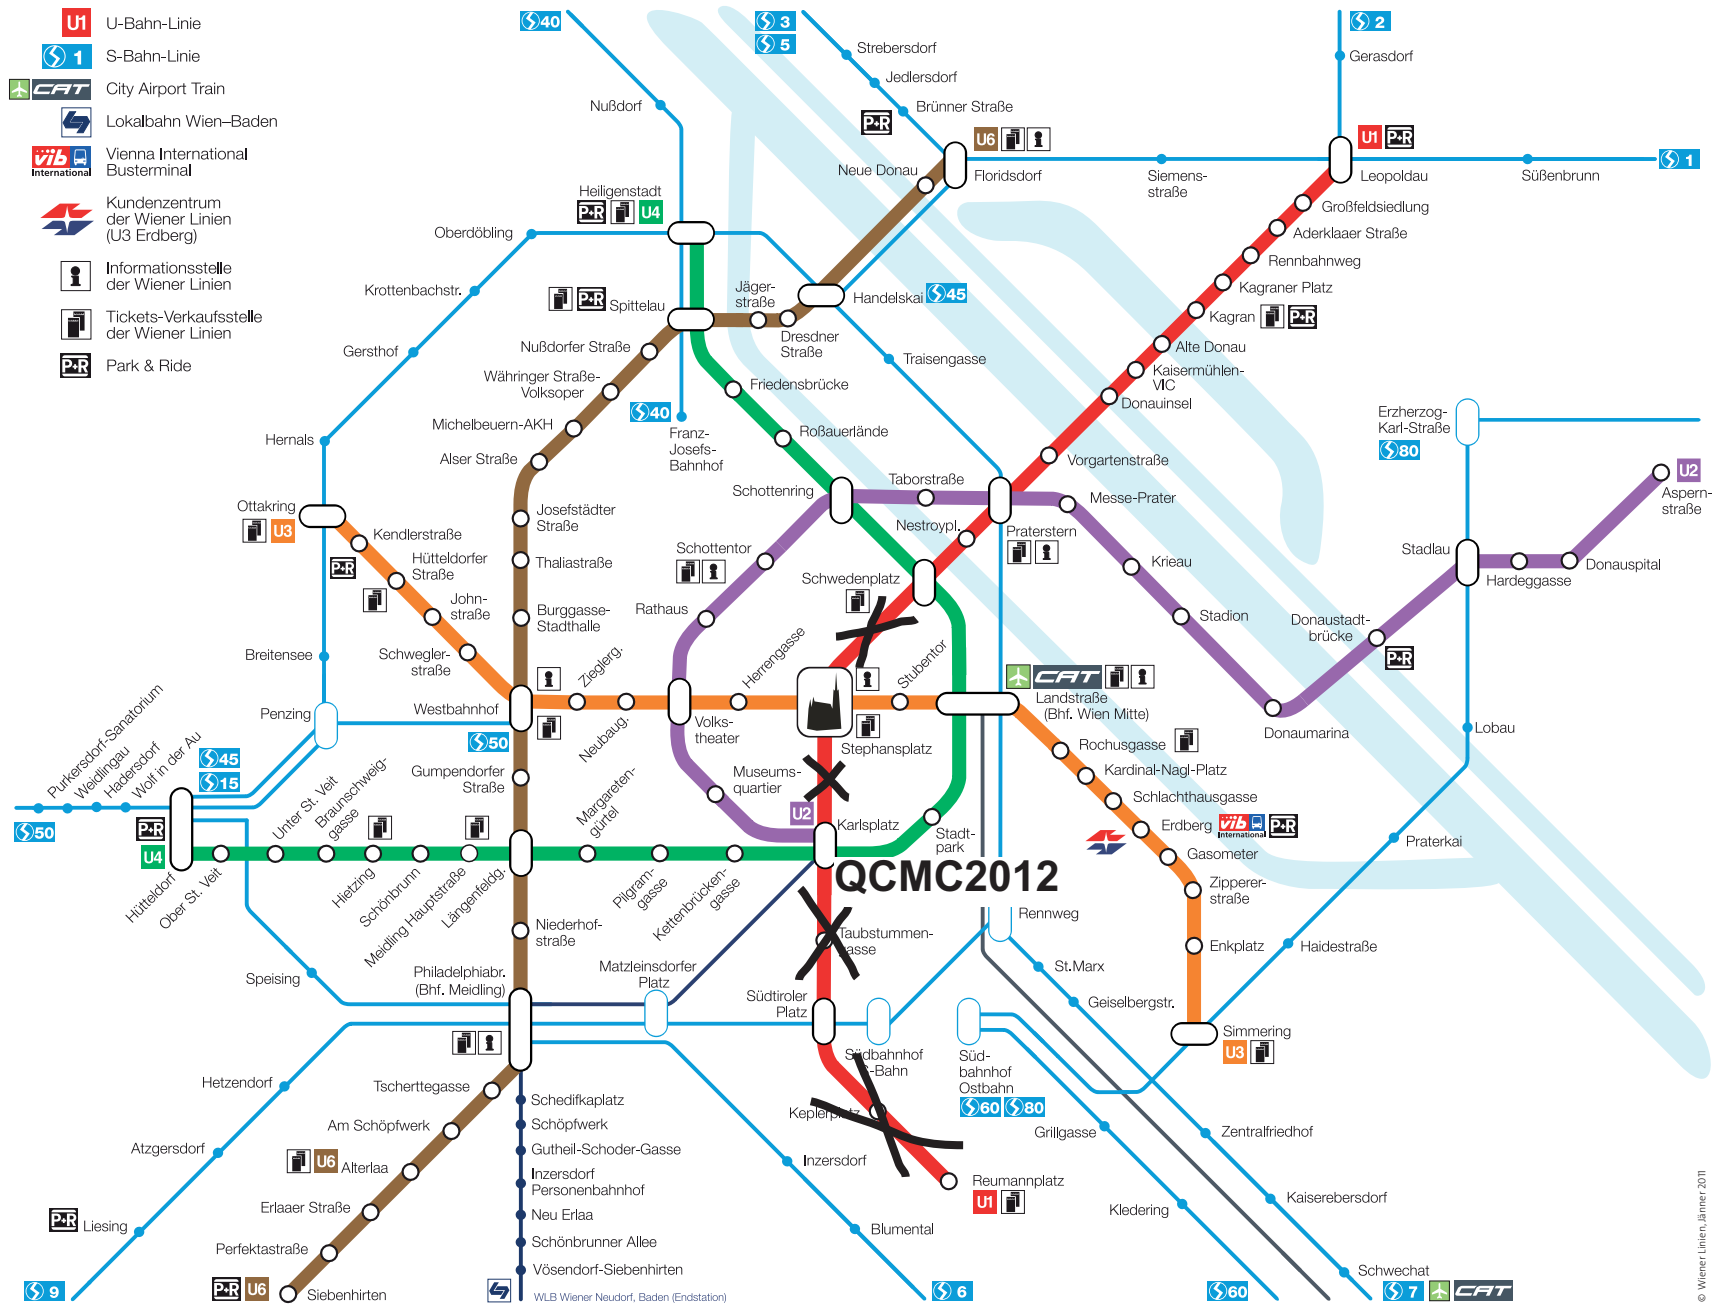

-  U-Bahn-Linie
-  S-Bahn-Linie
-  City Airport Train
-  Lokalbahn Wien-Baden
-  Vienna International Busterminal
-  Kundenzentrum der Wiener Linien (U3 Erdberg)
-  Informationsstelle der Wiener Linien
-  Tickets-Verkaufsstelle der Wiener Linien
-  Park & Ride

© Wiener Linien, Jänner 2011

SCHNELLVERBINDUNGEN IN WIEN AIRPORT